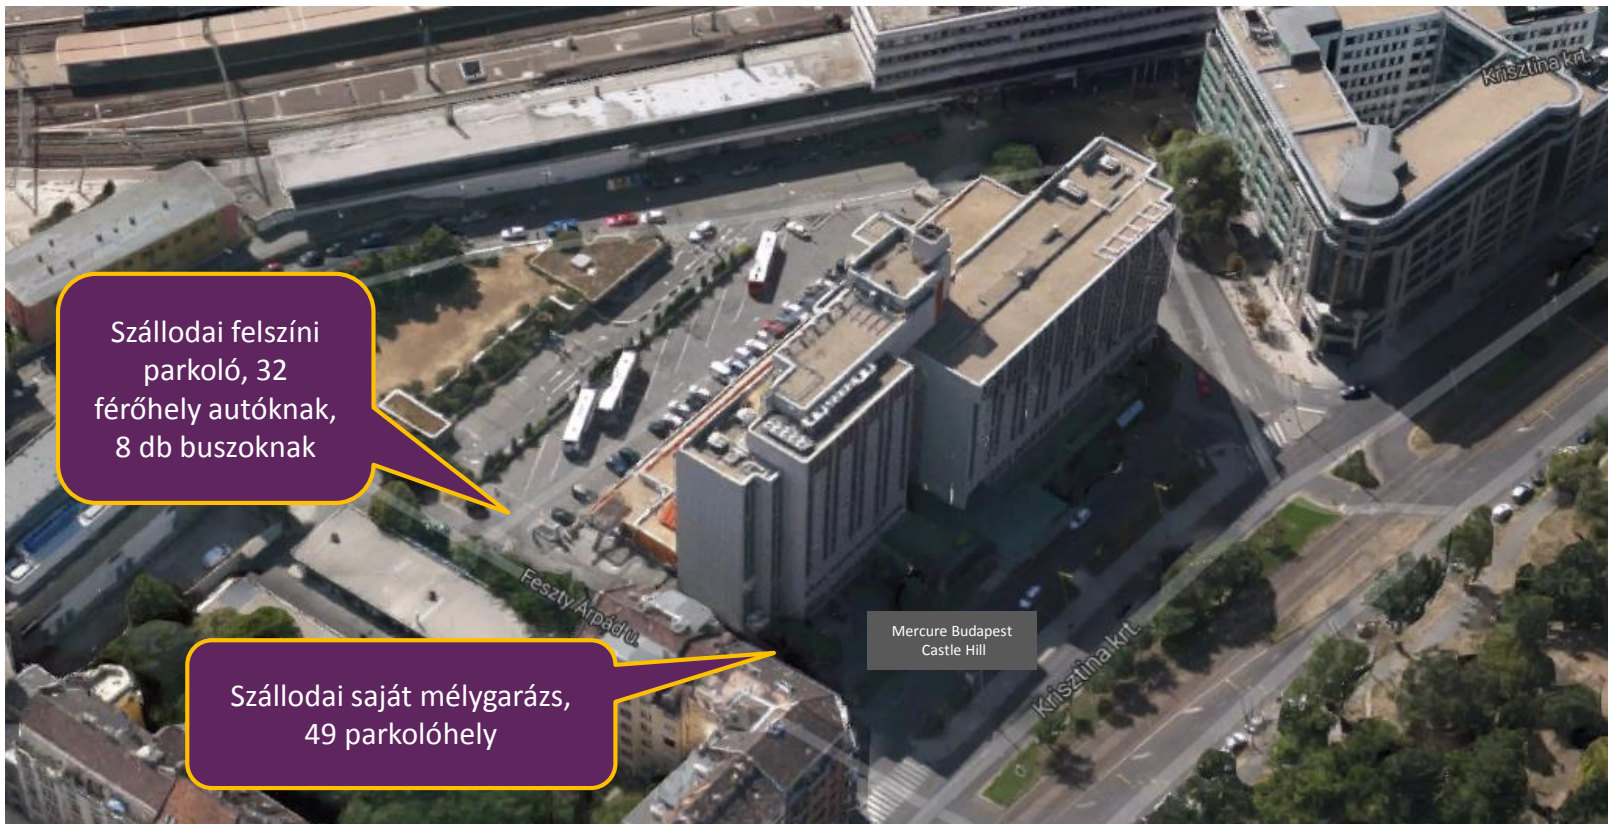

# MERCURE BUDAPEST CASTLE HILL - PARKOLÁS

**Szálloda saját mélygaráza és felszíni parkolója:** behajtás a Feszy Árpád utca felől,  
Mélygarázs: parkolókártyát behajtáskor kell igényelni az automatából, érvényesítés a recepción.