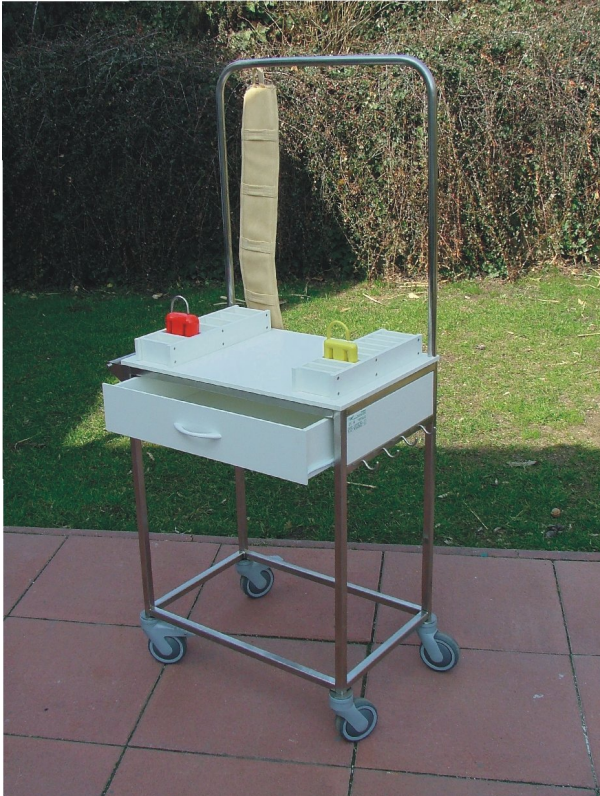

## Súlyfürdő kocsi

### Rendeltetése:

- A súlyfürdő kezeléshez szükséges részegységek áttekinthető tárolása, vizes súlyfürdő övek, bokasúlyok szárítása.

### Műszaki kivitele:

- Rozsdamentes hegesztett váz
- Rekeszek a súlyok rendezett tárolására
- Kihúzható fiók a kezelőlapok befogadására
- Akasztófülek a vizes alkatrészek felfüggesztésére
- A helyváltoztatást önbeálló kerekek segítik, melyekből 2 db fékes kivitelű